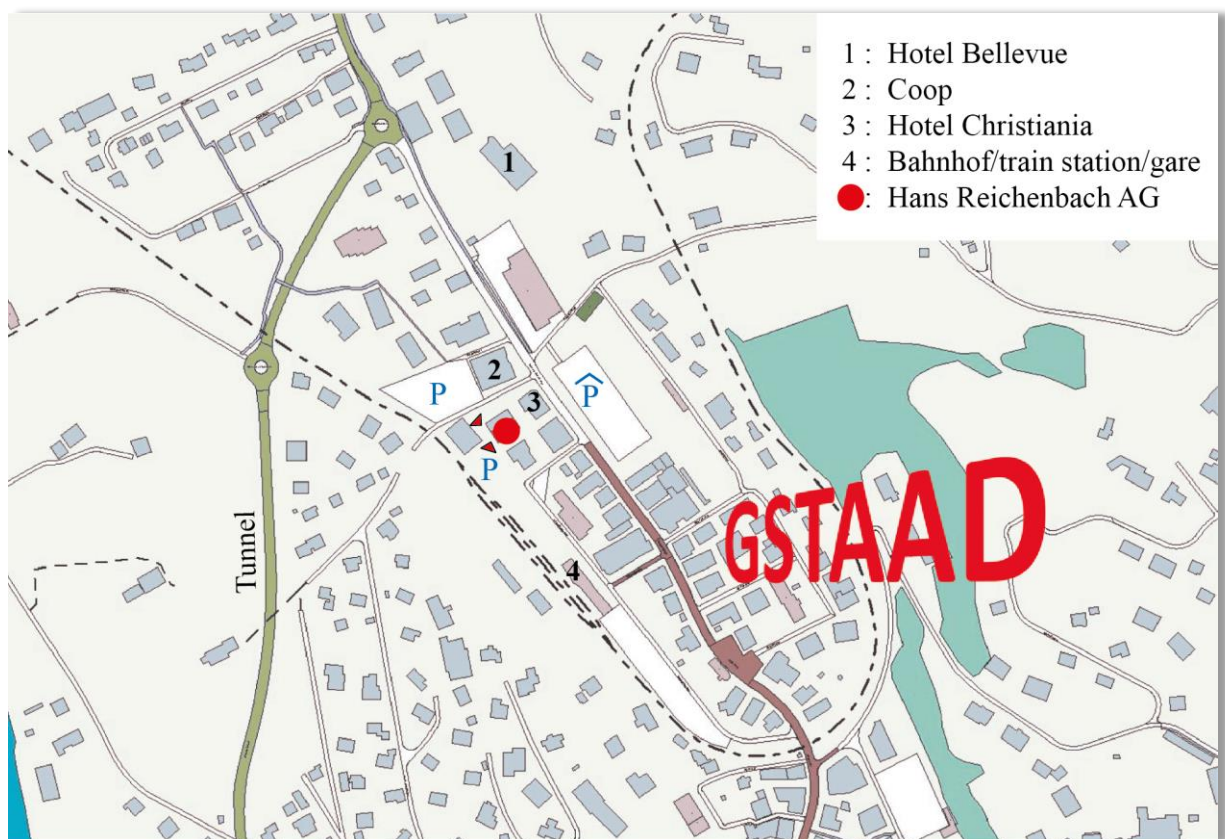

HANS REICHENBACH AG GSTAAD

Standort/Anfahrt

location/directions

emplacement/accès

address: Chalet Zentrum
Güterstrasse 8
3780 Gstaad
Switzerland

phone: +41 33 744 27 54
fax: +41 33 744 67 59
e-mail: office@reichenbach-ag.ch
web: www.reichenbach-ag.ch